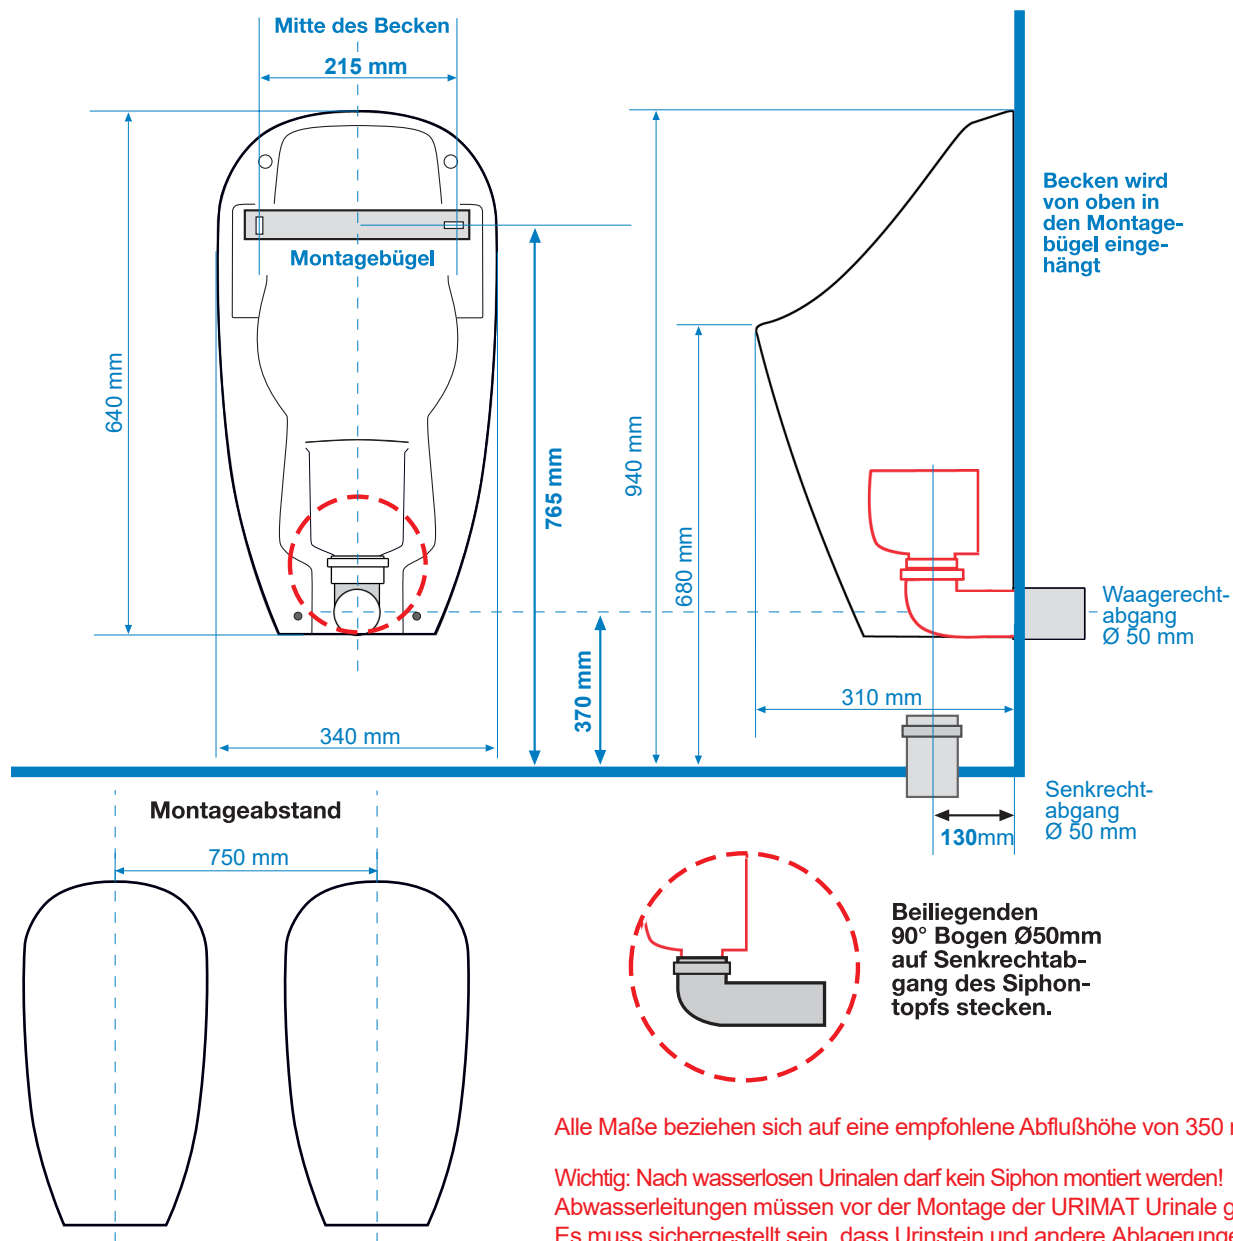

# Montageanleitung

für URIMAT Keramikbecken (Maße in mm)

## URIMAT ceramiccompact

Alle Maße beziehen sich auf eine empfohlene Abflußhöhe von 350 mm Rohrmittle

**Wichtig:** Nach wasserlosen Urinalen darf kein Siphon montiert werden!  
Abwasserleitungen müssen vor der Montage der URIMAT Urinale gereinigt werden.  
Es muss sichergestellt sein, dass Urinstein und andere Ablagerungen beseitigt sind.  
Ein Durchspülen der Abwasserleitungen genügt nicht!

**Montagehinweis:** Schnabelhöhe - bei Erwachsenen 650 - 700 mm  
6 - 14 Jahre 500 - 550 mm  
ab 14 Jahre 650 - 700 mm

URIMAT **ceramiccompact**  
inkl. Montageset, Geruchsverschluss  
und 90° Bogen Ø 50 mm  
Art.-Nr. 12.301

# Montageanleitung

für URIMAT Keramikbecken (Maße in mm)

URIMAT ceramic

Alle Maße beziehen sich auf eine empfohlene Abfluhöhe von 350 mm Rohrmitte

Wichtig: Nach wasserlosen Urinalen darf kein Siphon montiert werden!  
 Abwasserleitungen müssen vor der Montage der URIMAT Urinale gereinigt werden.  
 Es muss sichergestellt sein, dass Urinstein und andere Ablagerungen beseitigt sind.  
 Ein Durchspülen der Abwasserleitungen genügt nicht!