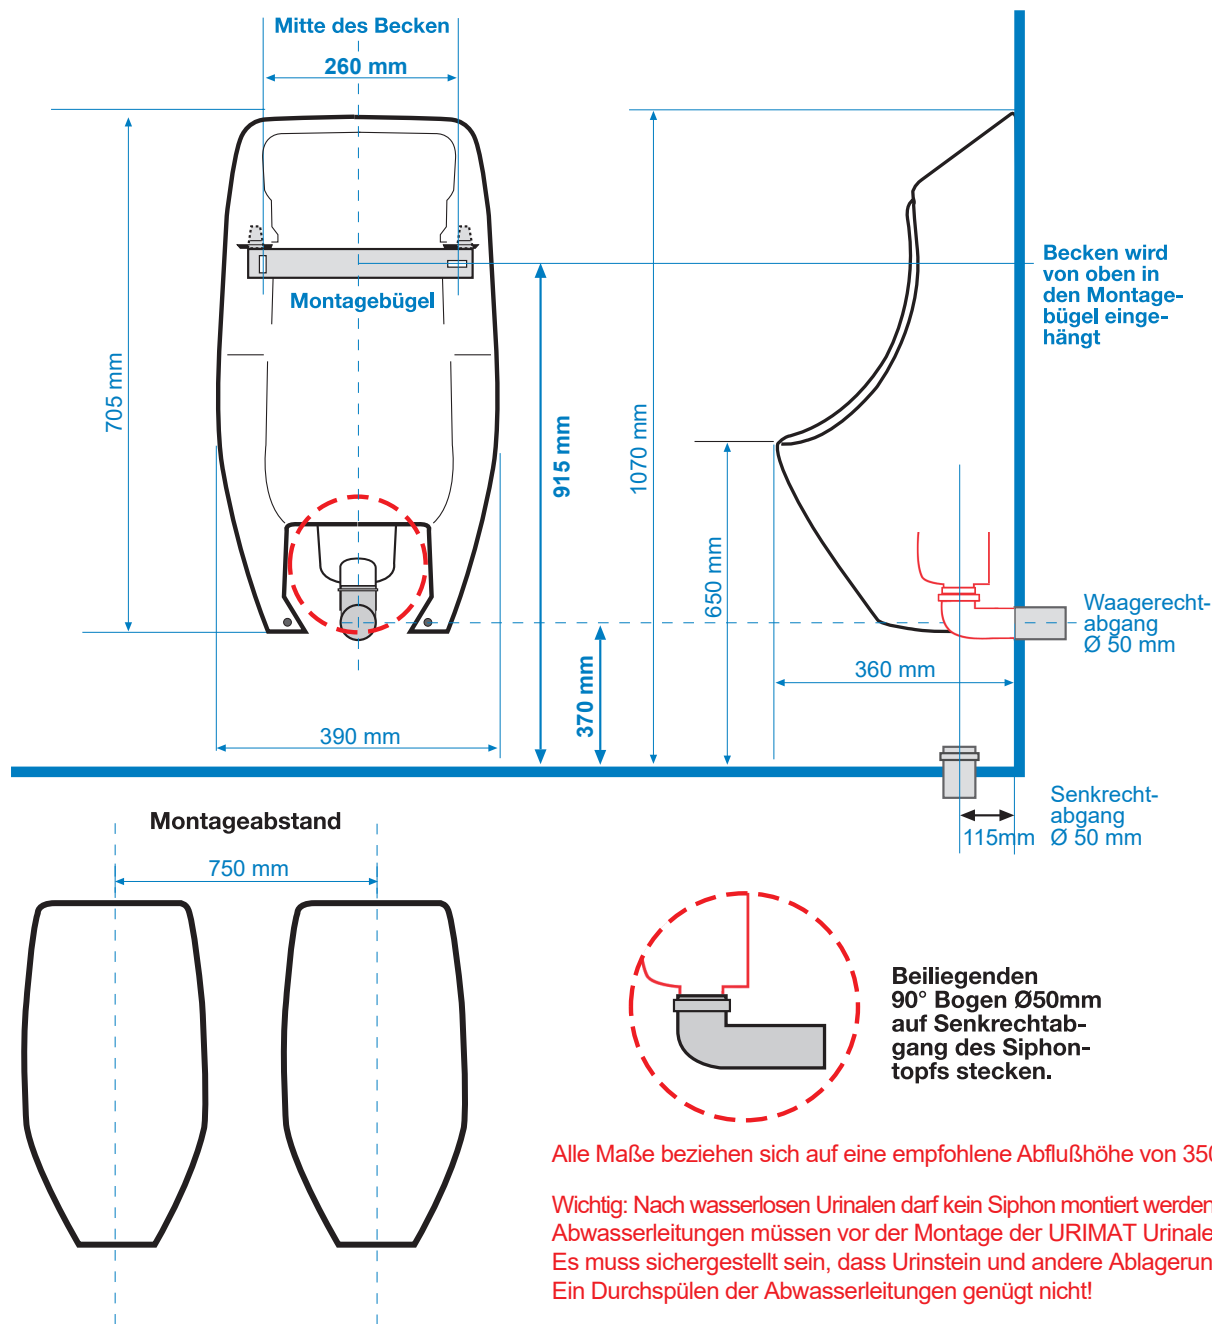

## URIMAT ceramiccompact

Alle Maße beziehen sich auf eine empfohlene Abflußhöhe von 350 mm Rohrmittle

**Wichtig:** Nach wasserlosen Urinalen darf kein Siphon montiert werden!  
Abwasserleitungen müssen vor der Montage der URIMAT Urinale gereinigt werden.  
Es muss sichergestellt sein, dass Urinstein und andere Ablagerungen beseitigt sind.  
Ein Durchspülen der Abwasserleitungen genügt nicht!

**Montagehinweis:** Schnabelhöhe - bei Erwachsenen 650 - 700 mm  
6 - 14 Jahre 500 - 550 mm  
ab 14 Jahre 650 - 700 mm

URIMAT **ceramiccompact**  
inkl. Montageset, Geruchsverschluss  
und 90° Bogen Ø 50 mm  
Art.-Nr. 12.301

# Montageanleitung

für URIMAT Keramikbecken (Maße in mm)

URIMAT ceramic

Alle Maße beziehen sich auf eine empfohlene Abfluhöhe von 350 mm Rohrmitte

Wichtig: Nach wasserlosen Urinalen darf kein Siphon montiert werden!  
 Abwasserleitungen müssen vor der Montage der URIMAT Urinale gereinigt werden.  
 Es muss sichergestellt sein, dass Urinstein und andere Ablagerungen beseitigt sind.  
 Ein Durchspülen der Abwasserleitungen genügt nicht!

**Montagehinweis:**

Schnabelhöhe - bei Erwachsenen	650 - 700 mm
6 - 14 Jahre	500 - 550 mm
ab 14 Jahre	650 - 700 mm

URIMAT ceramic  
 inkl. Montageset, Geruchsverschluss  
 und 90° Bogen Ø 50 mm  
 Art.-Nr. 12.201